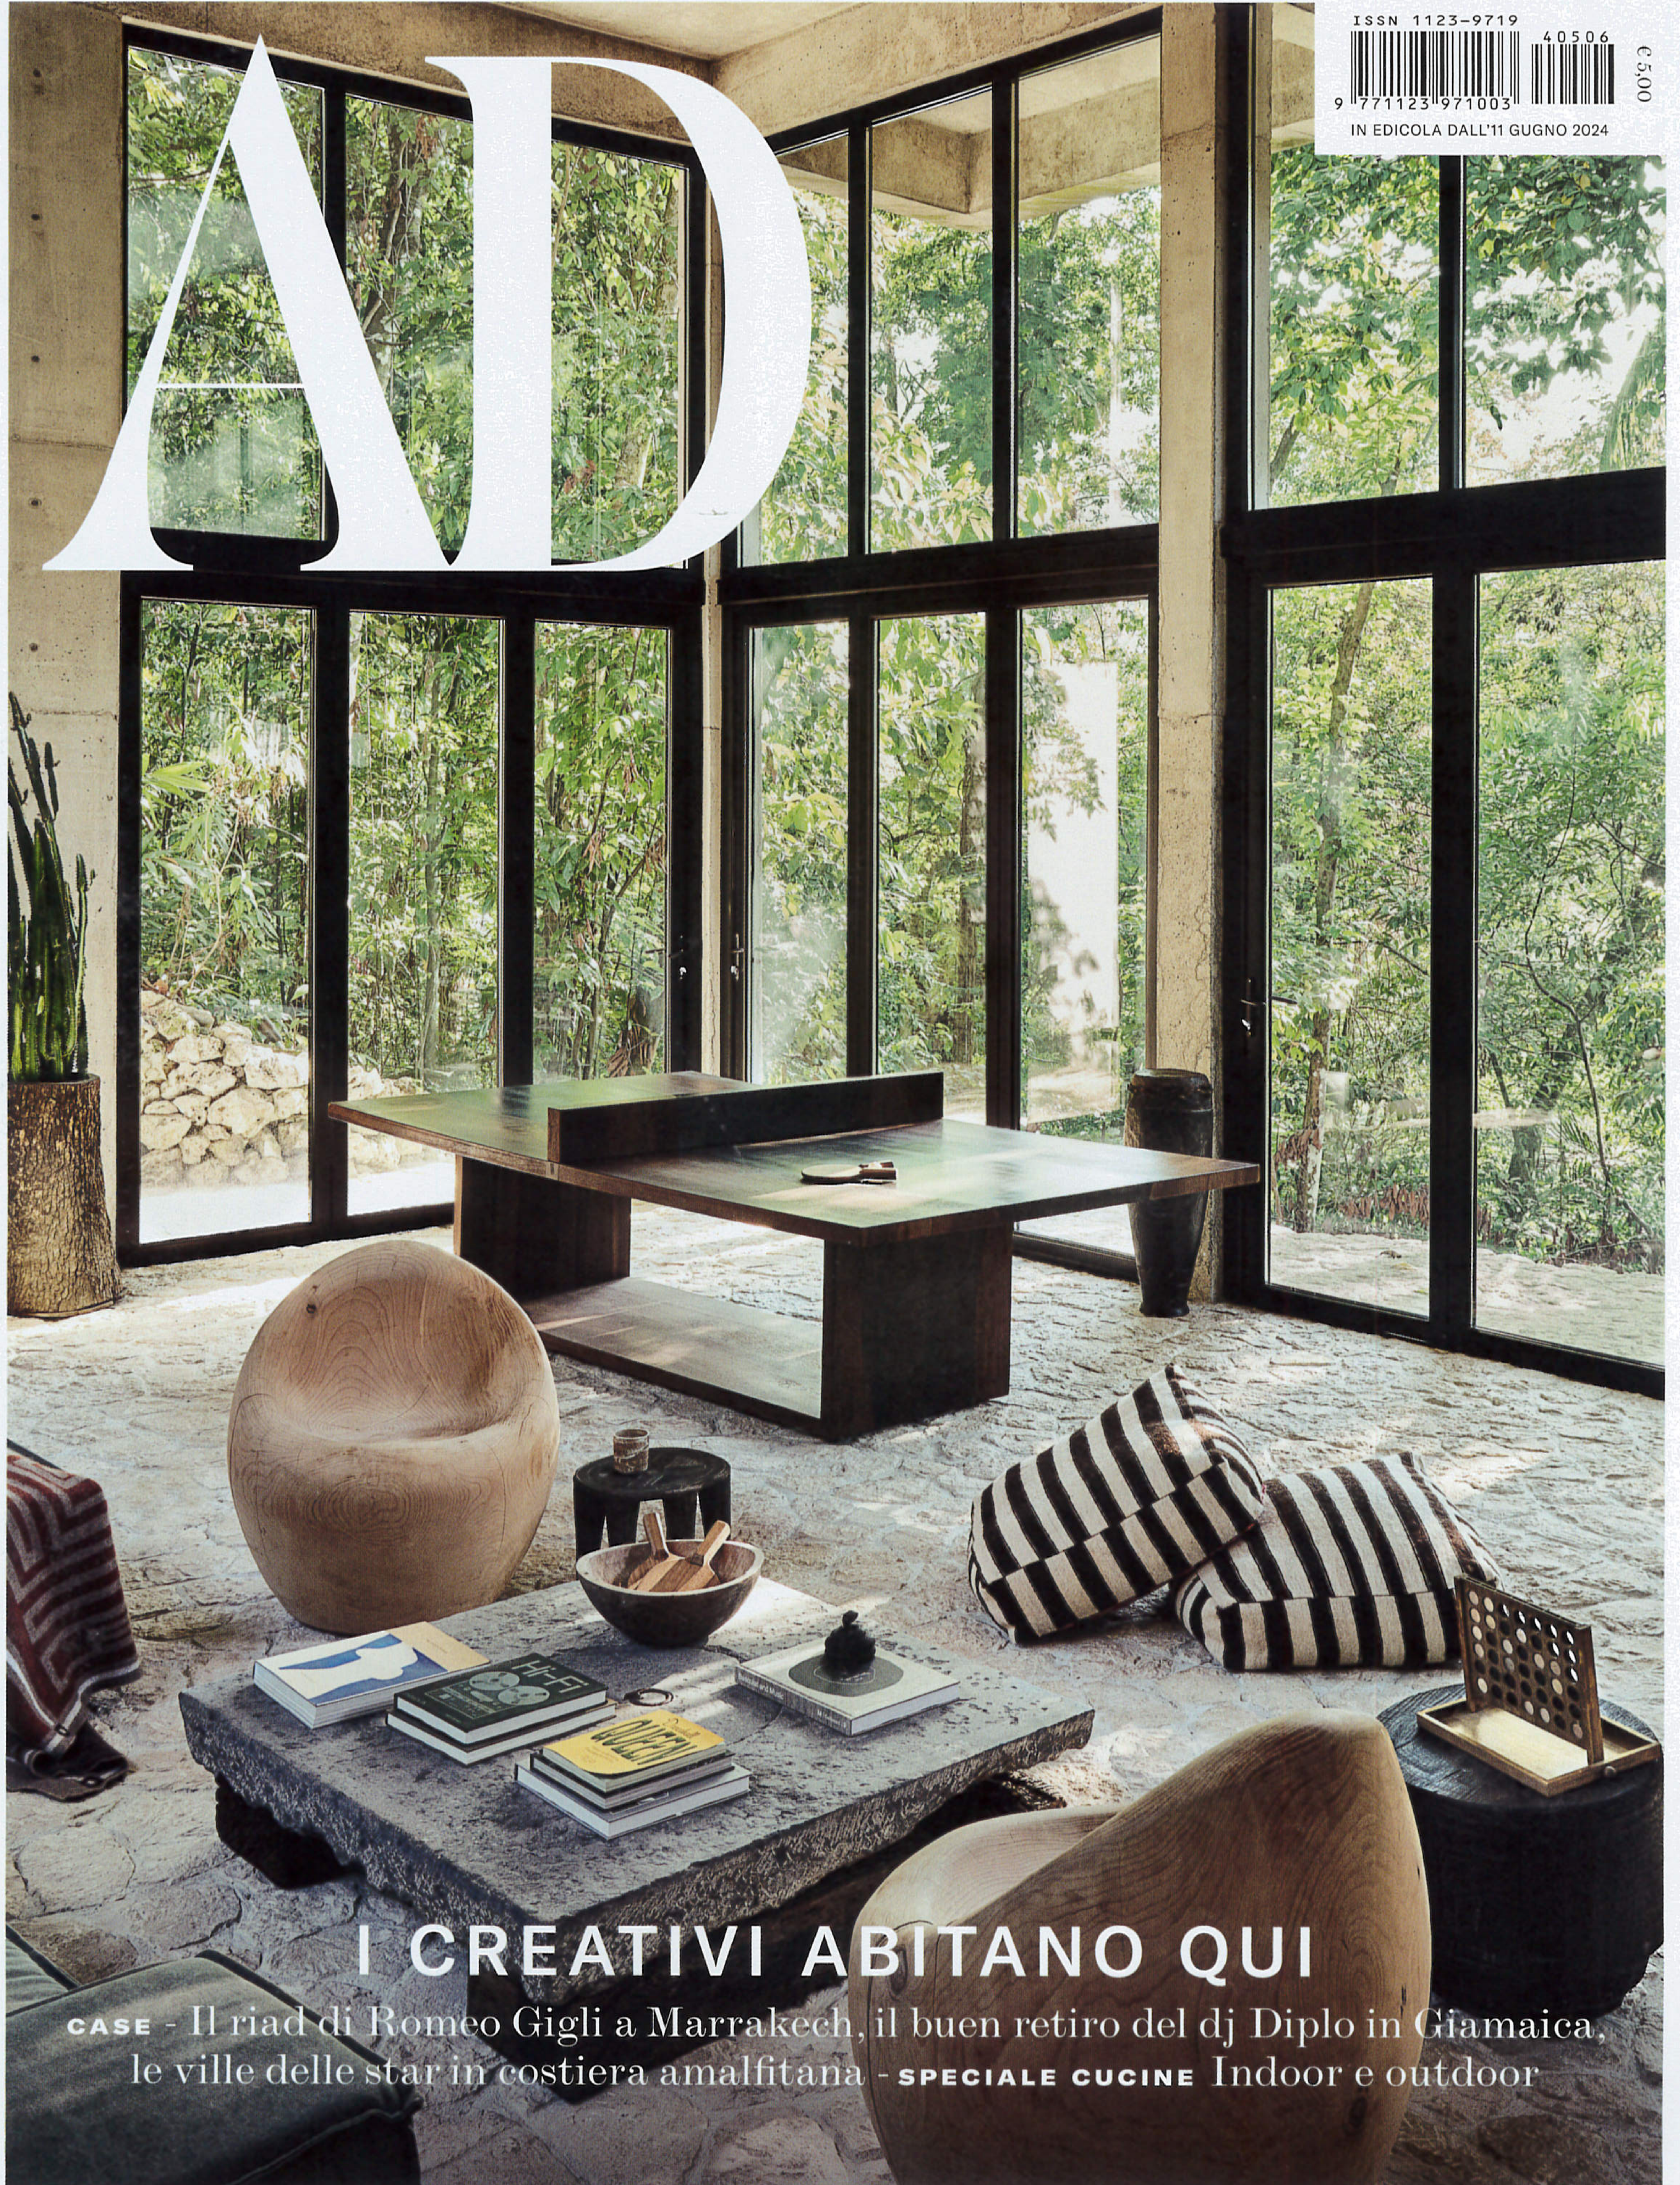

## I CREATIVI ABITANO QUI

**CASE** - Il riad di Romeo Gigli a Marrakech, il buen retiro del dj Diplo in Giamaica, le ville delle star in costiera amalfitana - **SPECIALE CUCINE** Indoor e outdoor

Il pavimento in legno di faggio italiano proveniente dalla Foresta del Cansiglio, antico bosco da reme della Serenissima Repubblica di Venezia. Un prodotto unico ed inimitabile per qualità, bellezza e materiali. Assi del Cansiglio con gli anni è diventato il simbolo dell'eccellenza italiana, dell'eccellenza veneta, del 100% made in Italy, del pavimento a km 0... anzi, del km 25 come ci piace definirlo. Assi del Cansiglio è il pavimento realizzato risparmiando CO2, salubre, stabile, brevettato. Una foresta va curata. Solo così la si ama davvero.